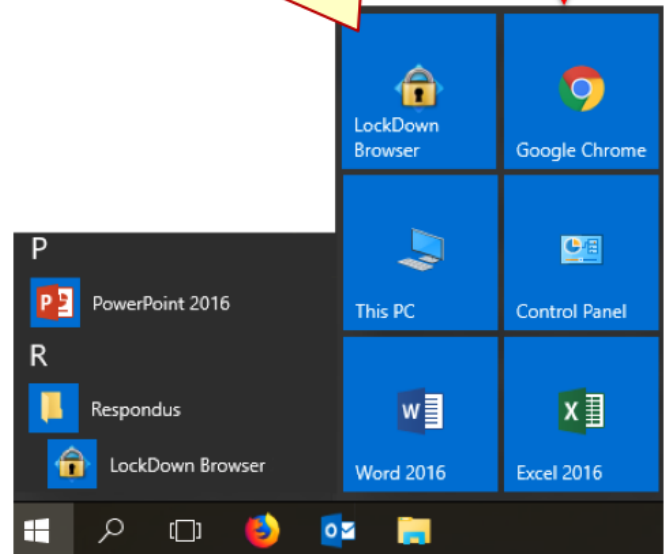

Windows 10

ó a través de **Windows** → **R** → **Respondus** → **LockDown Browser**