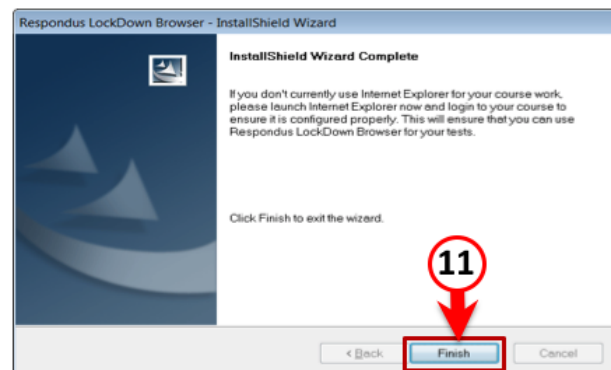

Universidad Interamericana de Puerto Rico - Recinto de Arecibo Educación a Distancia / Learning Center

Continuación de cómo instalar el navegador de **Respondus LockDown Browser**

Pasos:

- 9- clic en el botón de **Next**
- 10- clic en el botón de **Install**
- 11- clic en el botón de **Finish**

Para obtener la información relacionada al navegador de **Respondus LockDown Browser** deben referirse a la: [Preguntas Comunes y Recomendaciones sobre el Navegador de Respondus LockDown Browser](#).