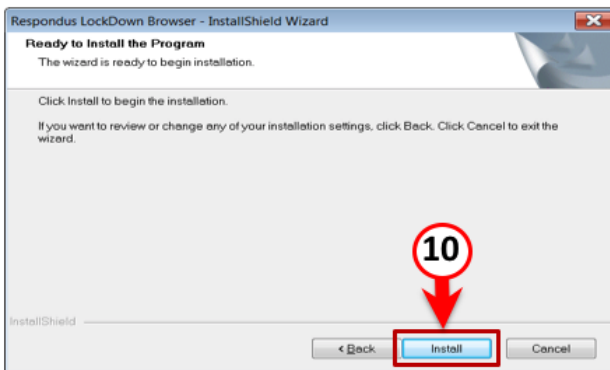

Universidad Interamericana de Puerto Rico - Recinto de Arecibo Educación a Distancia / Learning Center

Continuación de cómo instalar el navegador de **Respondus LockDown Browser**

Pasos:

- 9- clic en el botón de **Next**
- 10- clic en el botón de **Install**
- 11- clic en el botón de **Finish**

Para obtener la información relacionada al navegador de **Respondus LockDown Browser** deben referirse a la: [Preguntas Comunes y Recomendaciones sobre el Navegador de Respondus LockDown Browser](#).