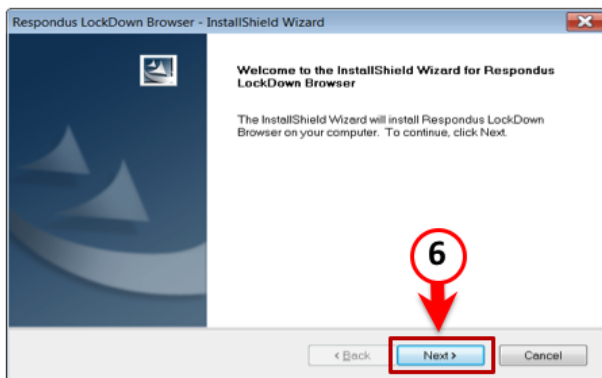

Universidad Interamericana de Puerto Rico - Recinto de Arecibo

Educación a Distancia / Learning Center

Continuación de cómo instalar el navegador de **Respondus LockDown Browser**

Pasos:

- 5- clic en el botón **Respondus LockDown Browser** para continuar con la instalación
- 6- clic en el botón de **Next**
- 7- clic **I accept the terms of the license agreement**
- 8- clic en el botón de **Next**