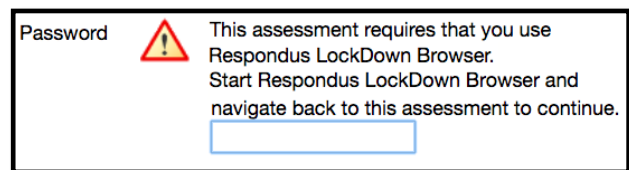

Universidad Interamericana de Puerto Rico - Recinto de Arecibo Educación a Distancia / Learning Center

Nota: Antes de comenzar el examen o prueba corta debe de tener previamente instalado y actualizado el **Navegador de Respondus LockDown Browser**.

Es requisito que todo estudiante que tenga que tomar un examen o prueba, baje e instale el navegador de **Respondus LockDown Browser**.

Si al comenzar a tomar el examen o prueba corta le aparece este mensaje. Es necesario bajar e instalar **El Navegador de Respondus LockDown Browser**.

[Bajar Respondus LockDown Browser](#)

Enlace directo para bajar el navegador de **Respondus LockDown Browser**:
<https://www.respondus.com/lockdown/download.php?id=916432331>

Importante: Una vez baje el **Respondus LockDown Browser** tiene que instalarlo, busque en su computadora, comúnmente este se encuentra en el **folder** de **Download**. Luego instale el Navegador de **Respondus LockDown Browser**. Antes de tomar algún Examen o Prueba Corta actualice el Navegador de **Respondus LockDown Browser**: [Para más Información vea la Guía](#).