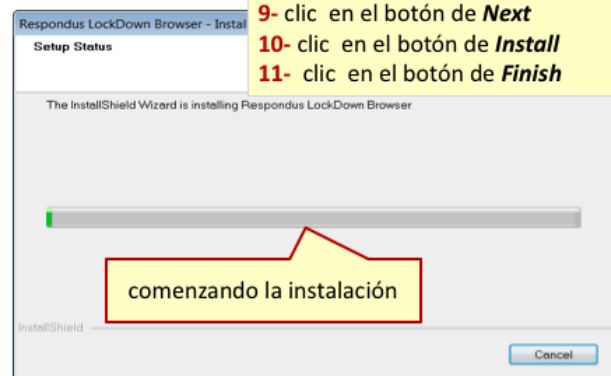

Continuación de cómo instalar el navegador de **Respondus LockDown Browser**

Pasos:

- 5- clic en el botón **Respondus LockDown Browser** para continuar con la instalación
- 6- clic en el botón de **Next**
- 7- clic **I accept the terms of the license agreement**
- 8- clic en el botón de **Next**

Universidad Interamericana de Puerto Rico - Recinto de Arecibo Educación a Distancia / Learning Center

Continuación de cómo instalar el navegador de **Respondus LockDown Browser**

Pasos:

- 9- clic en el botón de **Next**
- 10- clic en el botón de **Install**
- 11- clic en el botón de **Finish**