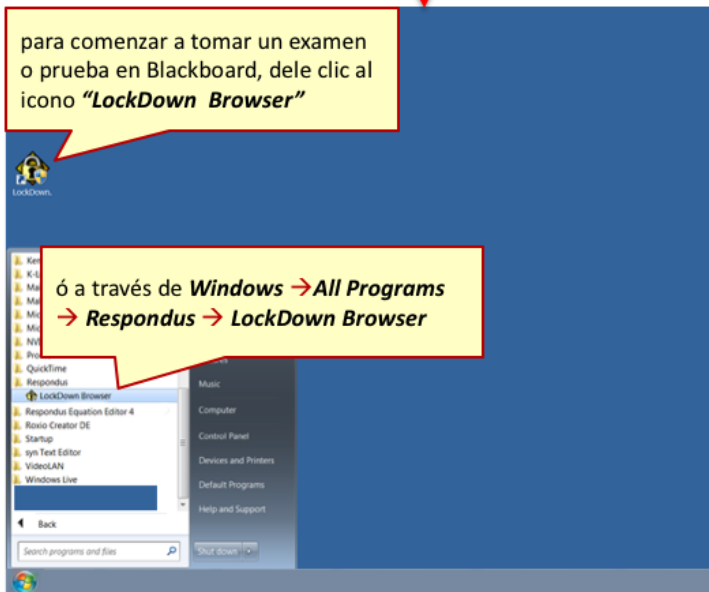

Universidad Interamericana de Puerto Rico - Recinto de Arecibo

Educación a Distancia / Learning Center

Tomar un examen o prueba corta con **Respondus LockDown Browser**

Windows 7

para comenzar a tomar un examen o prueba en Blackboard, de clic al icono "LockDown Browser"

ó a través de **Windows** → **All Programs** → **Respondus** → **LockDown Browser**

para comenzar a tomar un examen o prueba en Blackboard, de clic al icono "LockDown Browser"