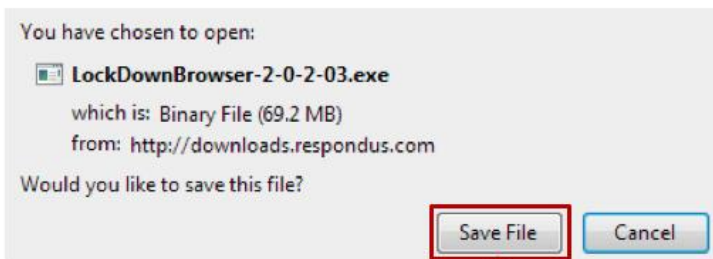

The downloaded file will have the name LockDownSFX-105-18. Locate and double-click the file to start the setup process. Follow the onscreen instructions.

Once installed, locate the LockDown Browser icon on your desktop and start the application.

Finish

2

Universidad Interamericana de Puerto Rico - Recinto de Arecibo

Educación a Distancia / Learning Center

Continuación de cómo instalar el navegador de **Respondus LockDown Browser**

Pasos:

- 3- presione el botón de **Save File** y guarde el archivo en su computadora, luego localice el archivo **LockDownBrowser.exe**, dele un clic para comenzar la instalación
- 4- presione el botón de **Yes**