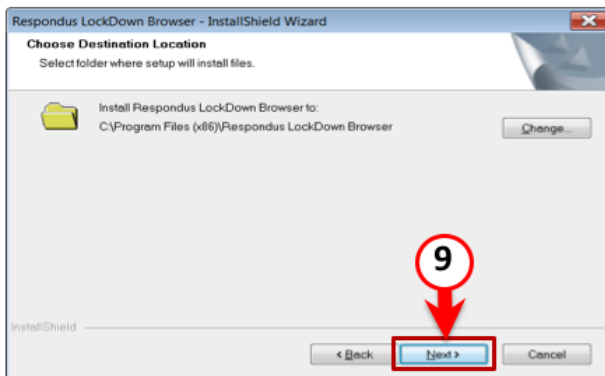

Universidad Interamericana de Puerto Rico - Recinto de Arecibo Educación a Distancia / Learning Center

Continuación de cómo instalar el navegador de **Respondus LockDown Browser**

Pasos:

- 9- clic en el botón de **Next**
- 10- clic en el botón de **Install**
- 11- clic en el botón de **Finish**

Para obtener la información relacionada al navegador de **Respondus LockDown Browser** deben referirse a la: [Preguntas Comunes y Recomendaciones sobre el Navegador de Respondus LockDown Browser](#).