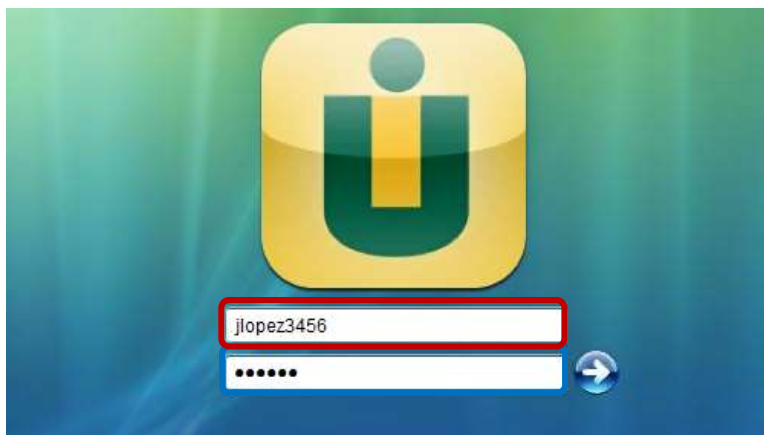

Username y Password para los diferentes servicios:

1. Para las máquinas del Recinto y laptops

Ejemplo:

Nombre: Jennifer Lynn López Rodríguez

de Estudiante: R00123456

username: jlopez3456

password: R00123456

2. Para Inter Web y Blackboard

Acceso a Inter Web - User Login

Favor de especificar su número de identificación como "User ID" y número de identificación de **EXIT** y cierre su navegador para proteger su privacidad.